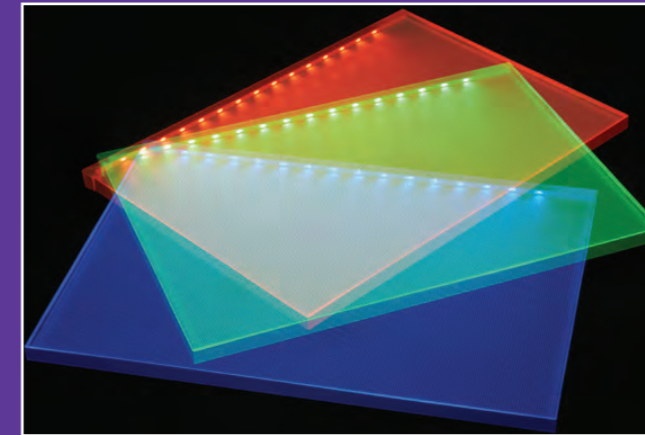

販売店 / 取扱店

**LumiSheet** 特許取得の高輝度・薄型LEDパネル  
特許4427528

**設置が簡単で使いやすい！施工が楽！**

**LED 導光板**

ファサード、エントランス、柱など今まで別にライティングを設置していた場所にも設置が可能なので、より空間を活かしたデザインが可能に！

**多様な製品 いろんな現場に適用！** RGBのLEDを使用しカラーを表現  
防水ルミシート、RGB(カラー)、2in1(色温度調色)など、さまざまなシーンで活躍 DXF制御でさまざまな演出が可能

**LumiSheet RGB**

RGBのLEDを使用する事で空間演出が可能に  
アクリルの形状も自由にデザインできるので  
今までになかったライティング演出が可能

**LumiSheet 2in1**

2,700 ~ 6,500KのLEDを搭載  
電球色から昼光色の調光が可能

**LumiSheet** 防水タイプ搭載

**A-Board** Aボード

屋外での使用に適した  
**防水電源(IP67)**を使用