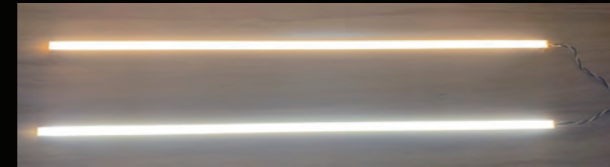

## Crystal Light Box クリスタルライトボックス

ルミシート搭載!薄型で透明アクリルフレームを採用した斬新なデザイン

- フレームカラーはシルバー
- LED導光板“LumiSheet”で省エネ
- フレームのエッジラインも光る高いデザイン性

## Bar Light Y-Stick バーライト ワイステック

- 最大長2000mmから最小長50mmの任意の長さで製作可能です。
- 小型コネクタの連結接続で設置施工が簡単です。
- 10mm以上の隙間に取付が可能。
- 取付はクリップホルダーか両面テープで可能。

ベッドボード&リブパネル&ナイトランプ

ブローシャーラック

アクリル行燈